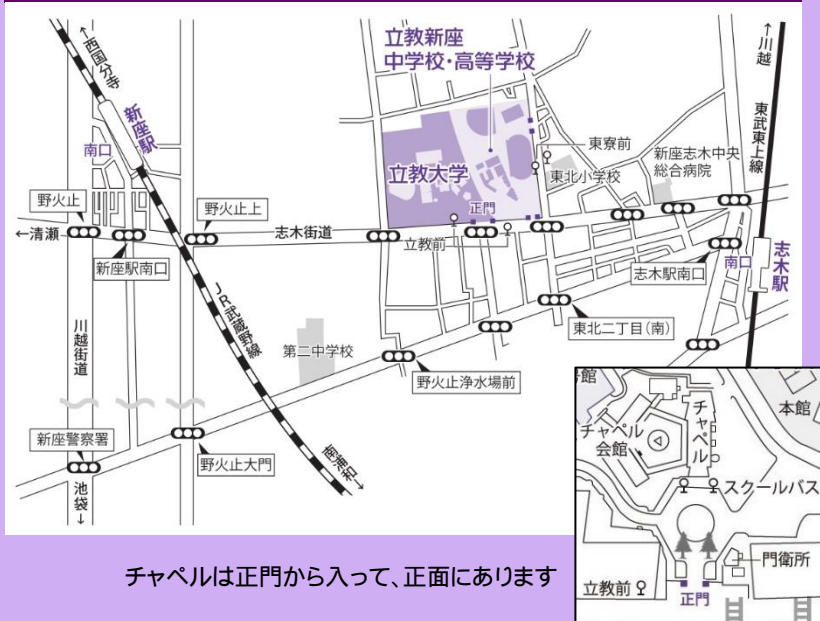

開催日	開演時間	場所※	演奏者	申込受付開始
2025年 1月16日(木)	12:40	池袋	オルガン / 遠藤 陽平 (立教学院諸聖徒礼拝堂聖歌隊長補佐)	12月12日(木)

※池袋：立教学院諸聖徒礼拝堂(池袋キャンパス・チャペル)

新座キャンパス：埼玉県新座市北野1-2-25

チャペルは正門から入って、正面にあります

新座キャンパスへのご案内

志木駅

- 路線バス(西武バス) 約10分
志木駅南口3番バス乗り場より「清瀬駅北口行き」または「所沢駅東口行き」、立教前下車
- スクールバス(運賃無料) 約7分
志木駅南口「松屋」前スクールバス乗降場所
🚌 12時40分、12時50分発があります(土曜日)

新座駅

- 路線バス(西武バス) 約10分
新座駅南口1番バス乗り場より「志木駅南口行き(北野入口経由)」、立教前下車
- スクールバス(運賃無料) 約10分
新座駅南口3番バス乗り場より「路線バスと兼用バス停」
🚌 12時45分、12時55分発があります(土曜日)

※スクールバス運行情報は、以下でご確認ください
立教大学ホームページ
<https://www.rikkyo.ac.jp/access/schoolbus/>